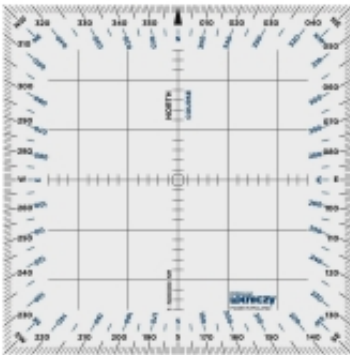

Dane aktualne na dzień: 31-05-2026 00:53

Link do produktu: <https://sklep.plar.pl/katomierz-kk-2-plar-p-98.html>

Kątomierz KK-2 PLAR

Cena brutto	35,00 zł
Cena netto	28,46 zł
Numer katalogowy	PL-KK-2

Opis produktu

Kątomierz nawigacyjny PLAR KK-2 to czytelny i prosty graficznie kątomierz lotniczy z **dwoma** skalami, znacząco ułatwiający odczytanie właściwego kursu na mapie. Projekt powstał jako *suma doświadczeń* wyniesionych przez lata korzystania z kątomierzy różnych producentów przez doświadczonego pilota-instruktora.

Na kątomierzu naniesione są **dwie** skale kątowe:

- zewnętrzną, **czarną 0°-360°**,
- wewnętrzną, **niebieską 360°-0°**,

oraz siatkę kwadratów o bok **5 NM** (dla skali mapy **1:500 000**), dodatkowo na głównych kierunkach geograficznych zaznaczono skalowanie co **1NM**.

Posługiwanie się kątomierzem nawigacyjnym opisujemy w [Cyklu artykułów Nawigacja](#) dostępnym w naszym sklepie.

Wymiary: **13 x 13 cm** (**35 NM** dla map w skali **1:500 000**).