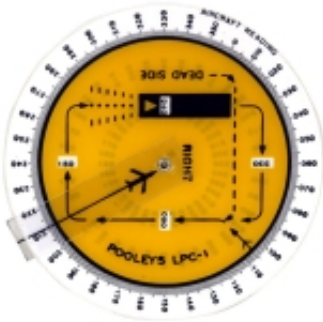

## Kalkulator kręgu LPC-1

Cena brutto	<b>79,00 zł</b>
Cena netto	<b>64,23 zł</b>
Czas wysyłki	<b>24 godziny</b>
Numer katalogowy	<b>POO-NCP010</b>

### Opis produktu

Pomoc naukowa i nawigacyjna ułatwiająca procedurę włączenie się do kręgu obcego lotniska. Kalkulator kręgu Pooley's LPC-1 wizualizuje sytuację przestrzenną pomagając skierować samolot do właściwego miejsca kręgu.

Posługiwanie się kalkulatorem kręgu Pooley's LPC-1 opisujemy w Cyklu artykułów Nawigacja dostępnym w naszym sklepie.