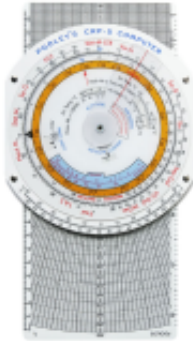

Dane aktualne na dzień: 31-05-2026 00:53

Link do produktu: <https://sklep.plar.pl/kalkulator-crp-5-p-93.html>

Kalkulator CRP-5

Cena brutto	370,00 zł
Cena netto	300,81 zł
Czas wysyłki	24 godziny
Numer katalogowy	POO-NCR050

Opis produktu

Kalkulator mechaniczny CRP-5 firmy Pooley's należy do rodziny powszechnie znanych i używanych we wszystkich rodzajach lotnictwa kalkulatorów typu E6-B. Jest to kalkulator najbardziej odpowiadający wymaganiom egzaminów na ATPL - zalecany przez podręczniki Jeppesena.

Skalowanie suwaka w zakresie 40÷300 na stronie L i 150÷1000 po stronie H czyni ten kalkulator przydatnym do obliczeń zarówno przy niskich jak i wysokich prędkościach lotu.

Precyzyjny nadruk gwarantuje wysoką precyzję odczytu wskazań przyrządu. Konstrukcja o dużej wytrzymałości zapewnia długą żywotność przyrządu.